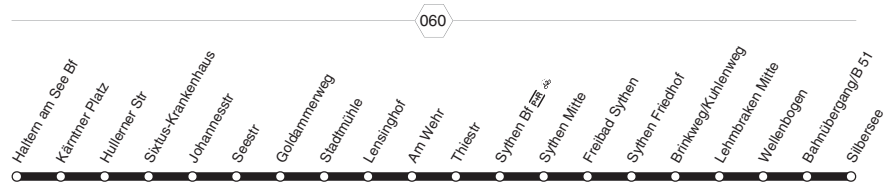

**V Haltern am See Bf - Sythen -
Haltern Lehbraken Mitte (-Silbersee)
273 und zurück**

273

**V Haltern am See Bf - Sythen -
Haltern Lehbraken Mitte (-Silbersee)
273**

273

montags bis freitags

Haltestellen	Abfahrtszeiten									
Haltern am See Bf	6.34	7.32	18.32	19.34	20.34	21.34	22.34	23.34		
- Kärntner Platz	37	35	35	37	37	37	37	37		
- Hüllermer Str	39	38	38	39	39	39	39	39		
- Sixtus-Krankenhaus	40	39	39	39	39	39	39	39		
- Johannesstr	41	40	40	40	40	40	40	40		
- Seestr	42	41	41	41	41	41	41	41		
- Goldammerweg	43	42	42	42	42	42	42	42		
- Stadtmühle	44	43	43	43	43	43	43	43		
- Lensinghof	45	44	alle	44	44	44	44	44		
- Am Wehr	46	45	60	45	45	45	45	45		
- Thiestr	47	46	Min.	46	46	46	46	46		
- Sythen Bf ^{taxi}	48	47		47	47	47	47	47		
- Sythen Mitte	49	48		48	48	48	48	48		
- Freibad Sythen	50	49		49	49	49	49	49		
- Sythen Friedhof	51	50		50	50	50	50	50		
- Brinkweg/Kühlenweg	52	51		51	51	51	51	51		
- Lehbraken Mitte	53	53		53	52	20.52	21.52	22.52	23.52	
- Wellenbogen	54	54		54	53					
- Bahnübergang/B 51	54	54		54	53					
- Silbersee	6.57	7.57	18.57	19.56						